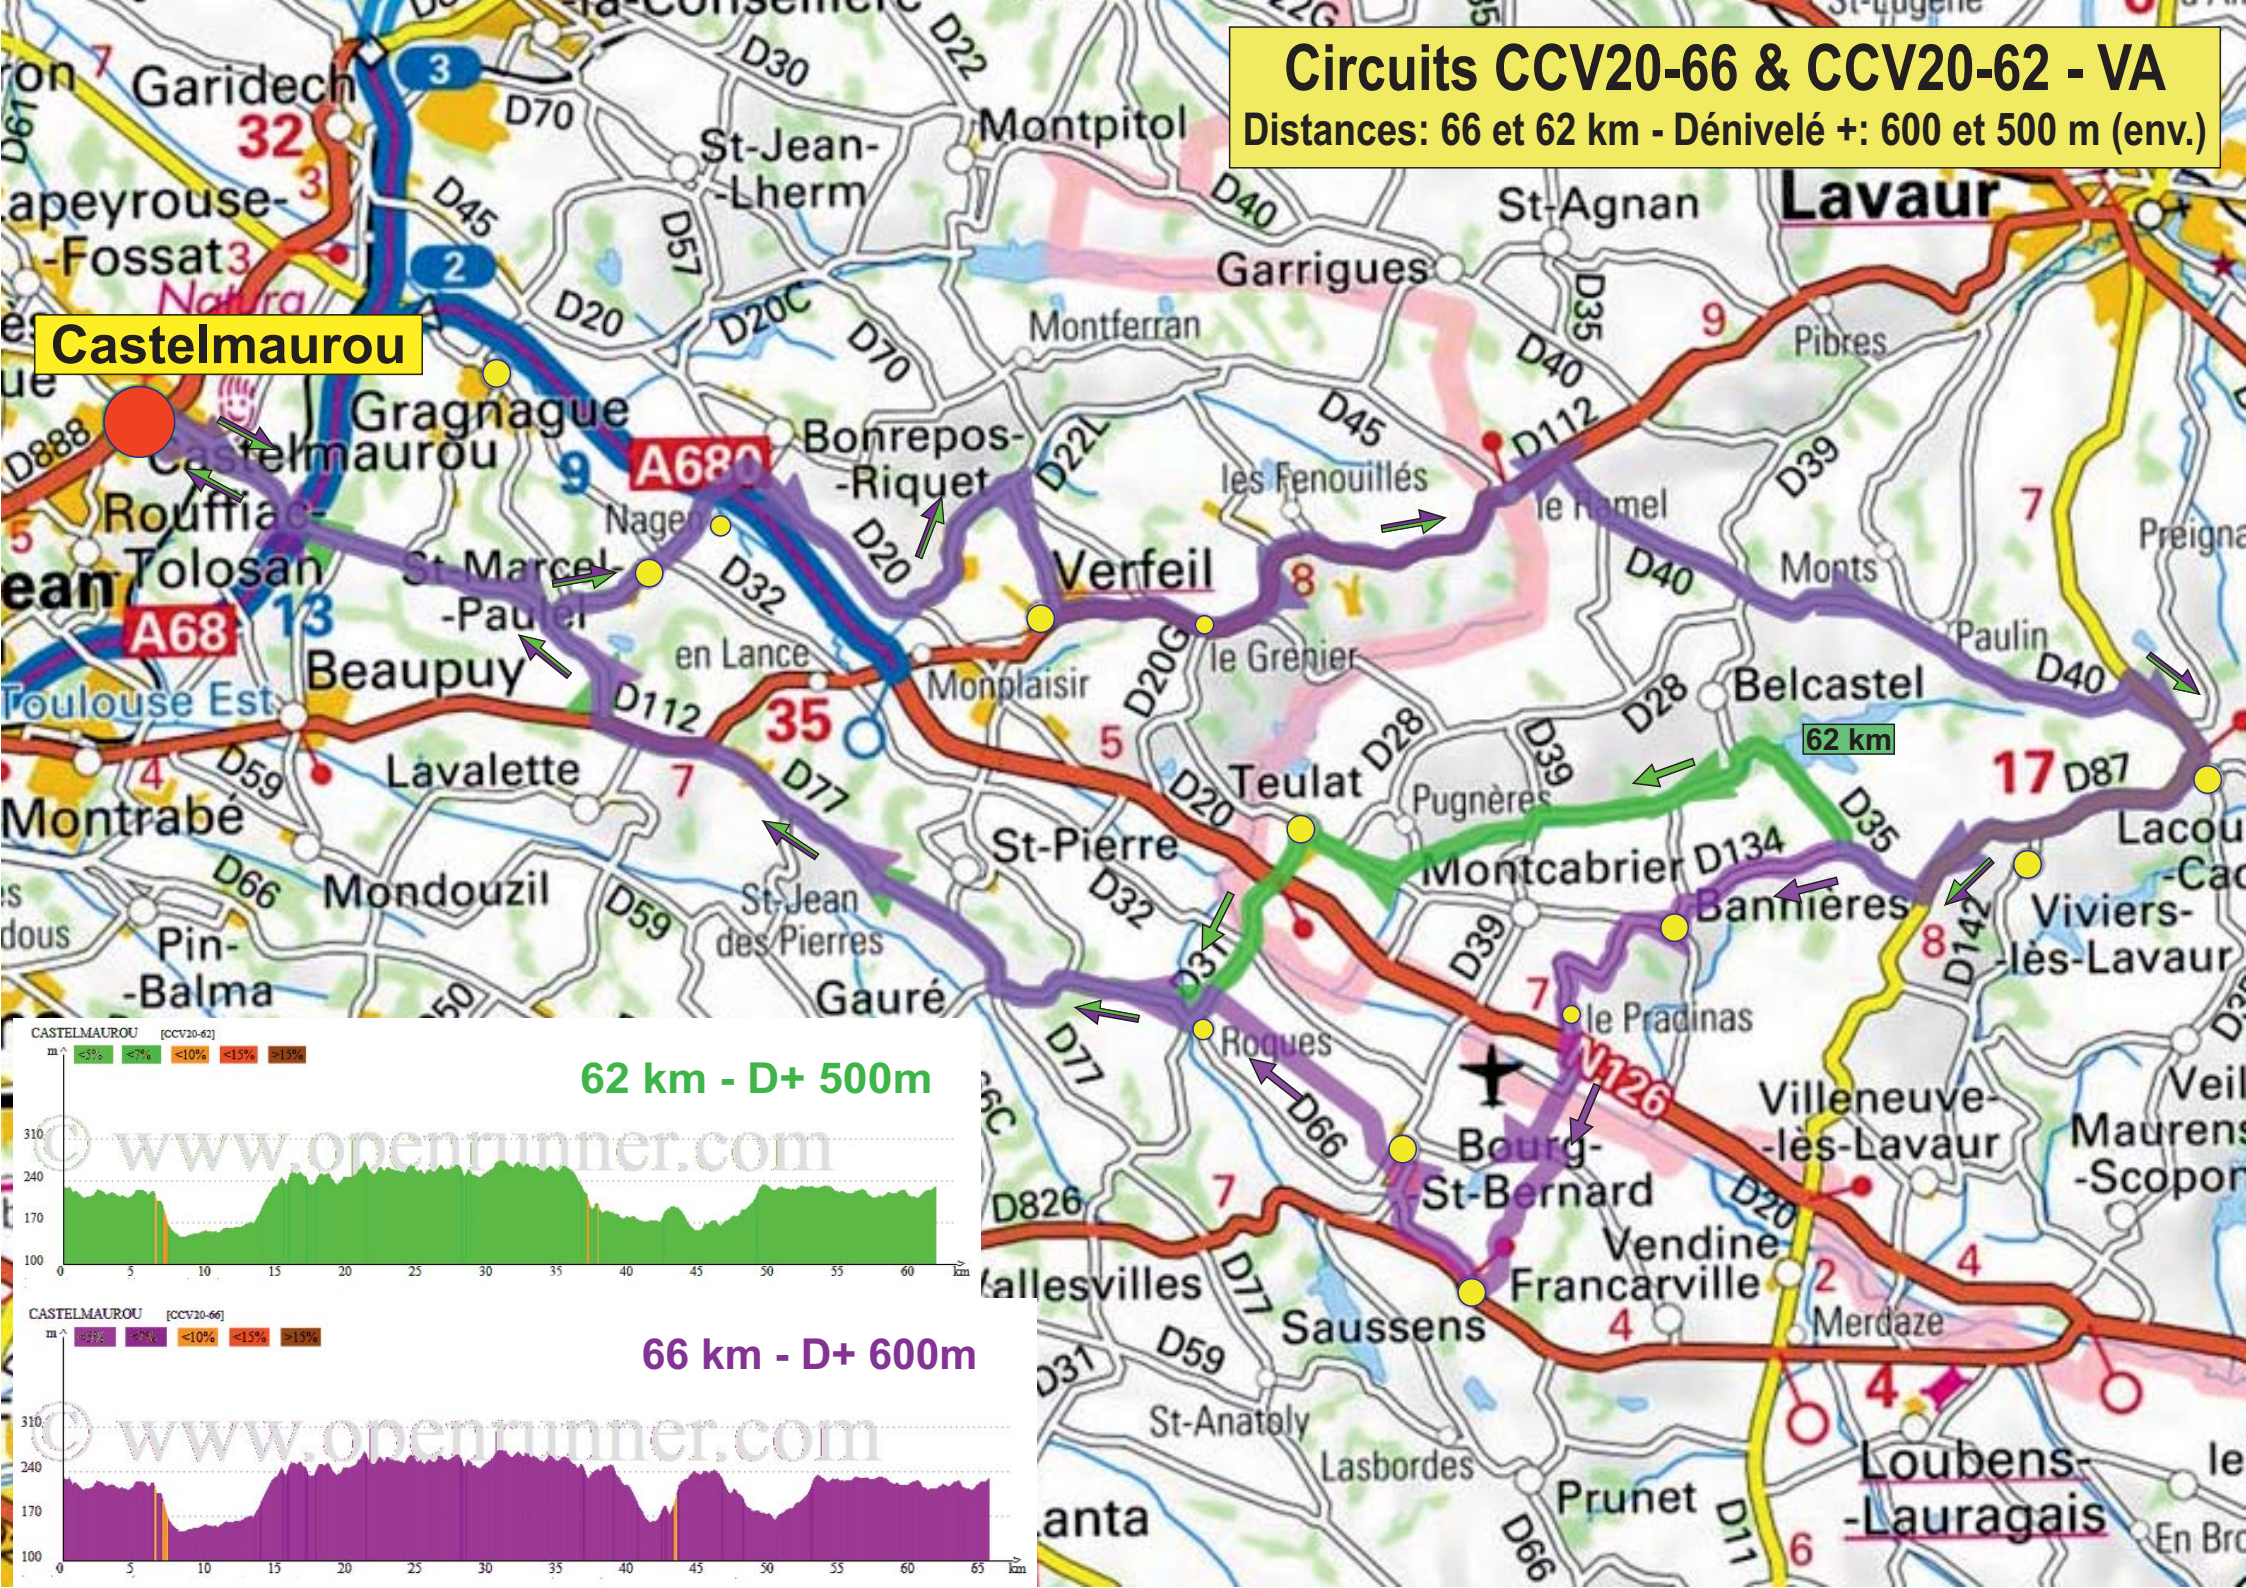

Circuits CCV20-66 & CCV20-62 - VA
 Distances: 66 et 62 km - Dénivelé +: 600 et 500 m (env.)

Castelmaurou